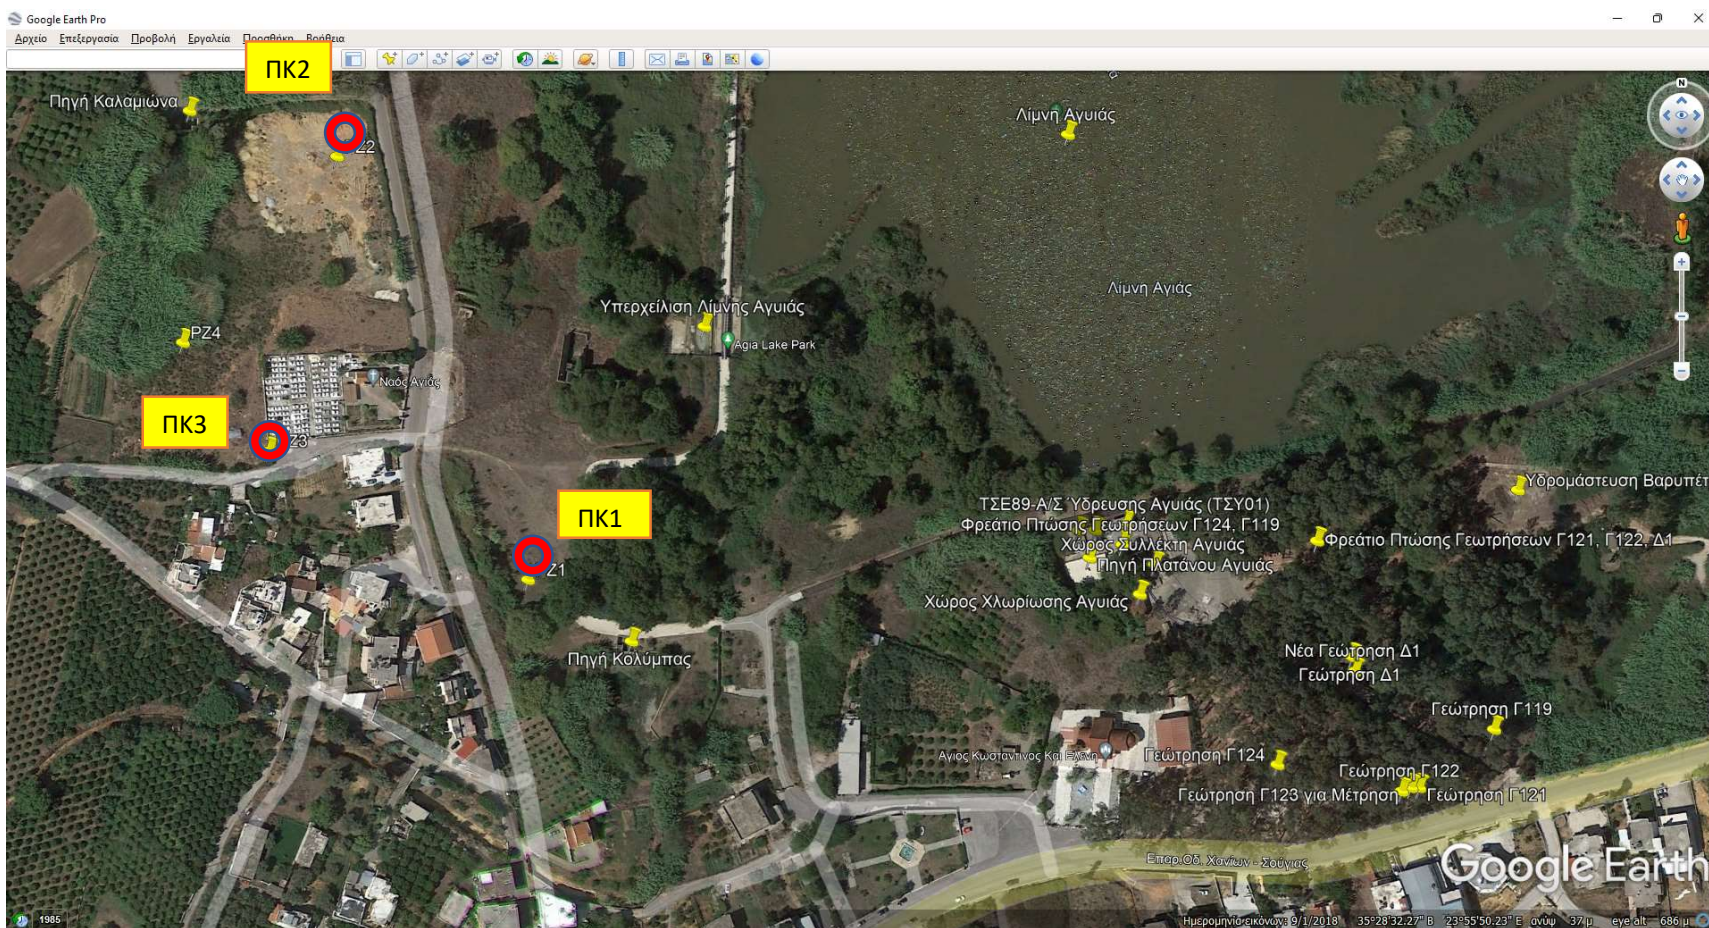

Απόσπασμα Google Earth στην Περιοχή Αγιάς

Θέσεις γεωτρήσεων

ΠΙΝΑΚΑΣ ΣΥΝΤΕΤΑΓΜΕΝΩΝ ΣΤΟ ΕΓΣΑ 87 ΓΕΩΤΡΗΣΕΩΝ ΠΑΡΑΚΟΛΟΥΘΗΣΗΣ		
ΟΝΟΜΑΣΙΑ	Χ	Ψ
PK1	493547,00	3925372,00
PK2	493478,00	3925570,00
PK3	493445,00	3925426,00